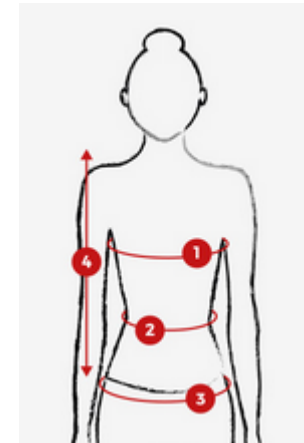

Polos Damen Größentabelle

Internationale Größen	XS	S	M	L	XL	XXL
	34	36	38	40	42	44
(1) Brustumfang in cm	76-78	80-82	84-86	88-90	92-94	96-98
(2) Taillenumfang in cm	68-70	72-74	76-78	80-82	84-86	88-90
(3) Saumumfang in cm	78-80	82-84	86-88	90-92	94-96	98-100

Polos Herren Größentabelle

Internationale Größen	S	M	L	XL	XXL	3XL
	48	50	52	54	56	58
(1) Brustumfang in cm	104-106	108-110	112-114	116-118	120-122	124-126
(3) Saumumfang in cm	100-102	104-106	108-110	112-114	116-118	120-122
(4) Rückenlänge in cm	71-73	73-75	75-77	77-79	75-77	77-79